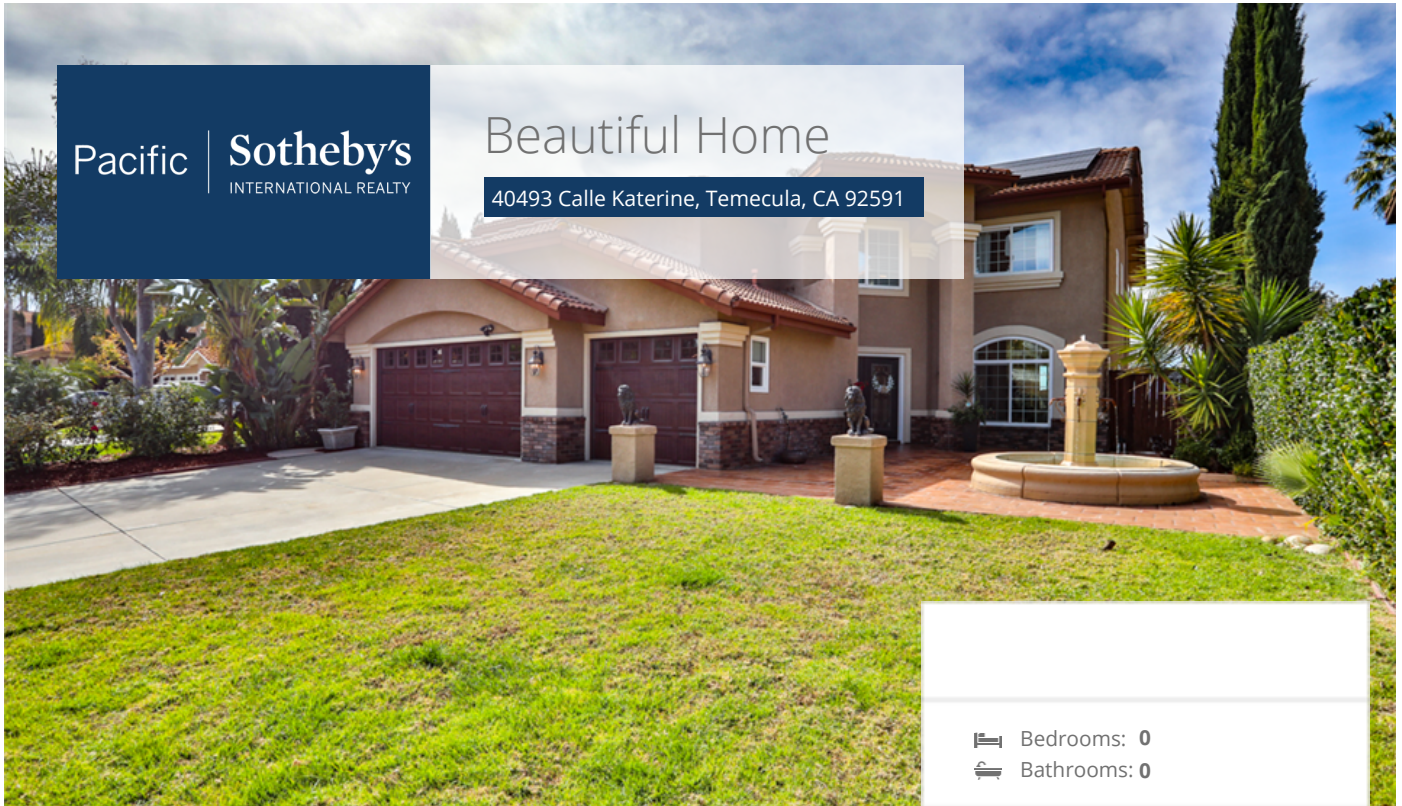

## Beautiful Home

40493 Calle Katerine, Temecula, CA 92591

🛏 Bedrooms: 0

🚿 Bathrooms: 0